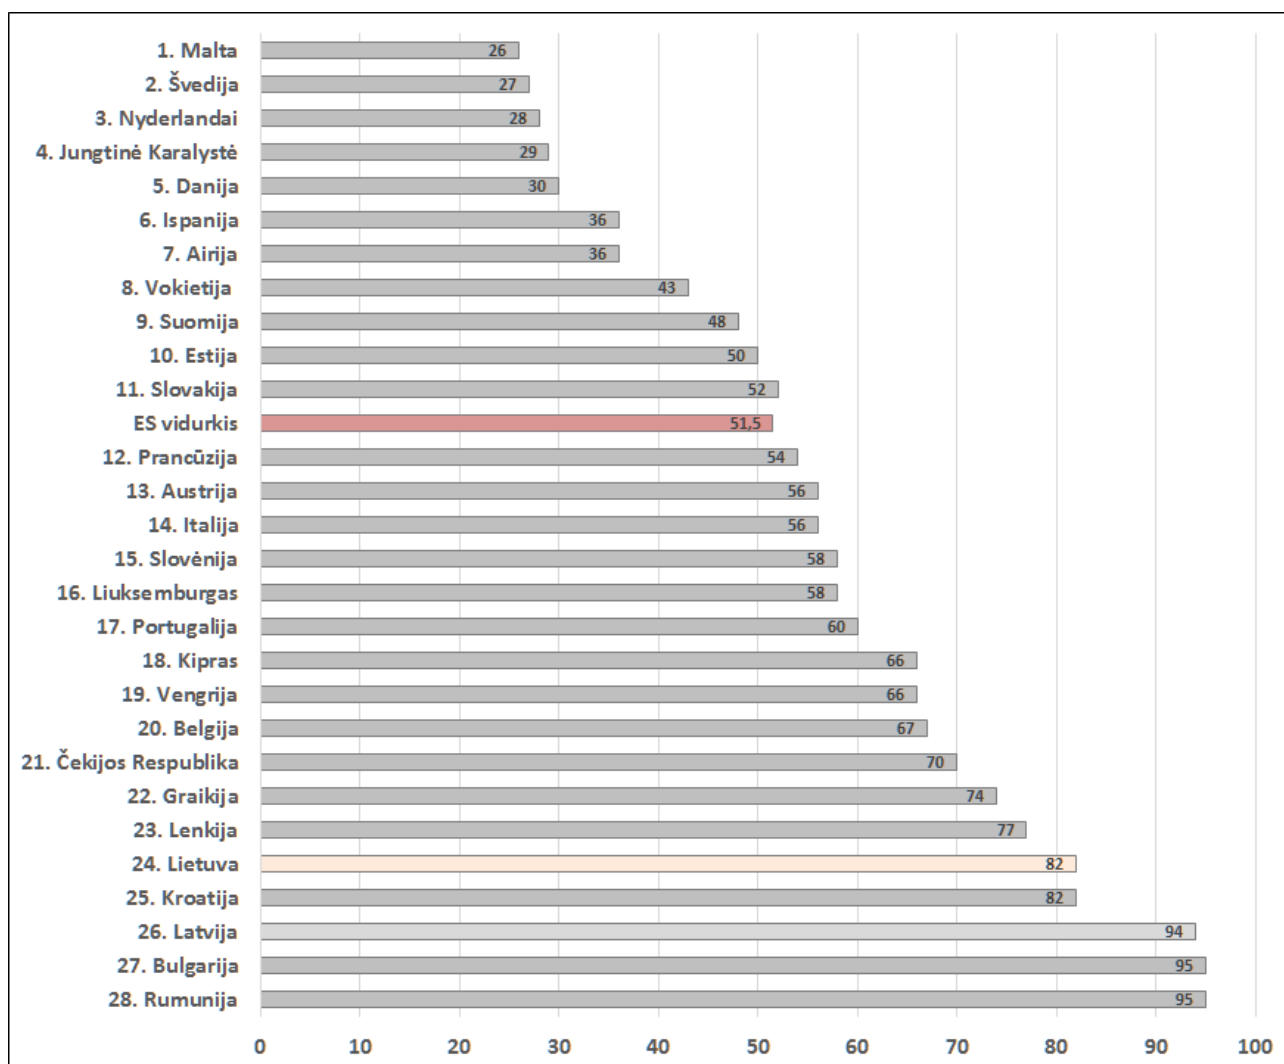

## Eismo įvykiuose žuvusiųjų skaičius, tenkantis 1 mln. gyventojų Europos Sąjungos šalyse 2015 m.

Duomenys iš [http://europa.eu/rapid/press-release\\_IP-16-863\\_en.htm](http://europa.eu/rapid/press-release_IP-16-863_en.htm)